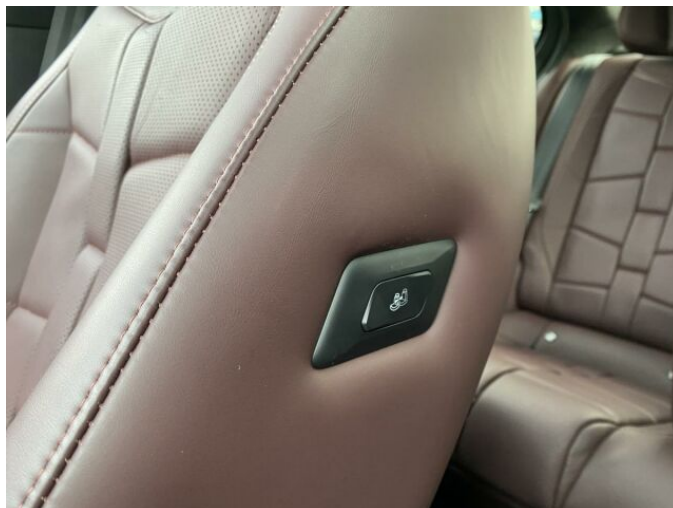

Tato část internetových stránek DS slouží zejména autorizovaným prodejčům DS Automobiles v České republice k prezentaci vozů značky DS určených k prodeji. Zřizovatel těchto internetových stránek nenese odpovědnost za správnost, úplnost a aktuálnost údajů uvedených v této části internetových stránek. Odpovědnost za správnost, úplnost a aktuálnost údajů týkajících se daného vozidla uvedeného v této části internetových stránek nese výhradně prodejce, jež je uveden v detailní specifikaci vozu zvoleného uživatelem k prohlédnutí.