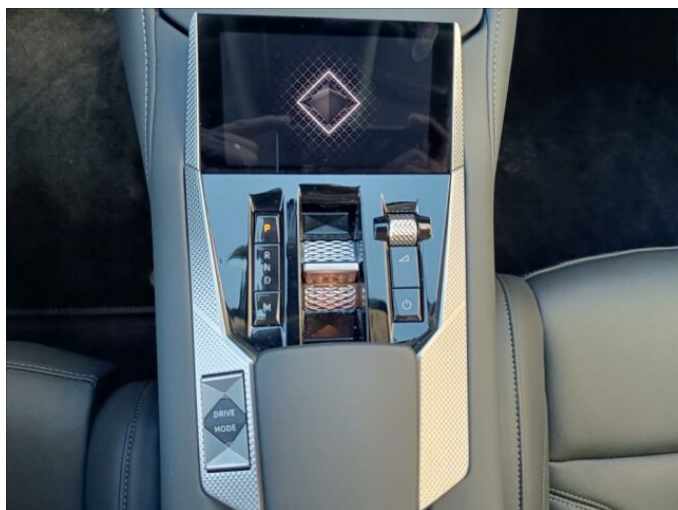

Tato část internetových stránek DS slouží zejména autorizovaným prodejcům DS Automobiles v České republice k prezentaci vozů značky DS určených k prodeji. Zřizovatel těchto internetových stránek nenese odpovědnost za správnost, úplnost a aktuálnost údajů uvedených v této části internetových stránek. Odpovědnost za správnost, úplnost a aktuálnost údajů týkajících se daného vozidla uvedeného v této části internetových stránek nese výhradně prodejce, jež je uveden v detailní specifikaci vozu zvoleného uživatelem k prohlédnutí.