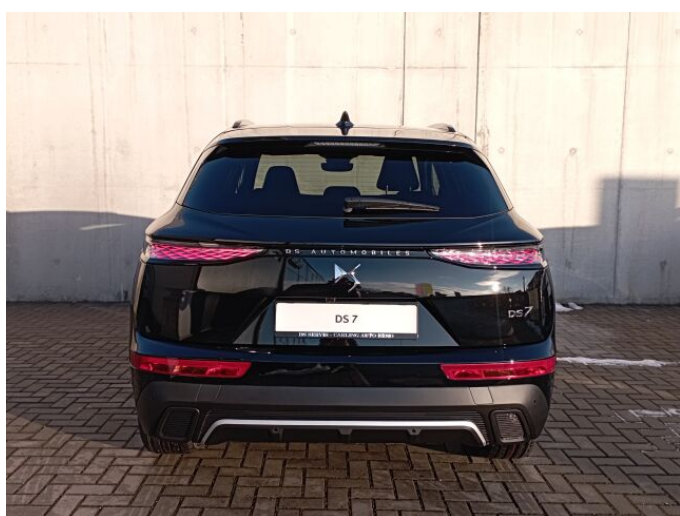

Tato část internetových stránek DS slouží zejména autorizovaným prodejčům DS Automobiles v České republice k prezentaci vozů značky DS určených k prodeji. Zřizovatel těchto internetových stránek nenese odpovědnost za správnost, úplnost a aktuálnost údajů uvedených v této části internetových stránek. Odpovědnost za správnost, úplnost a aktuálnost údajů týkajících se daného vozidla uvedeného v této části internetových stránek nese výhradně prodejce, jež je uveden v detailní specifikaci vozu zvoleného uživatelem k prohlédnutí.